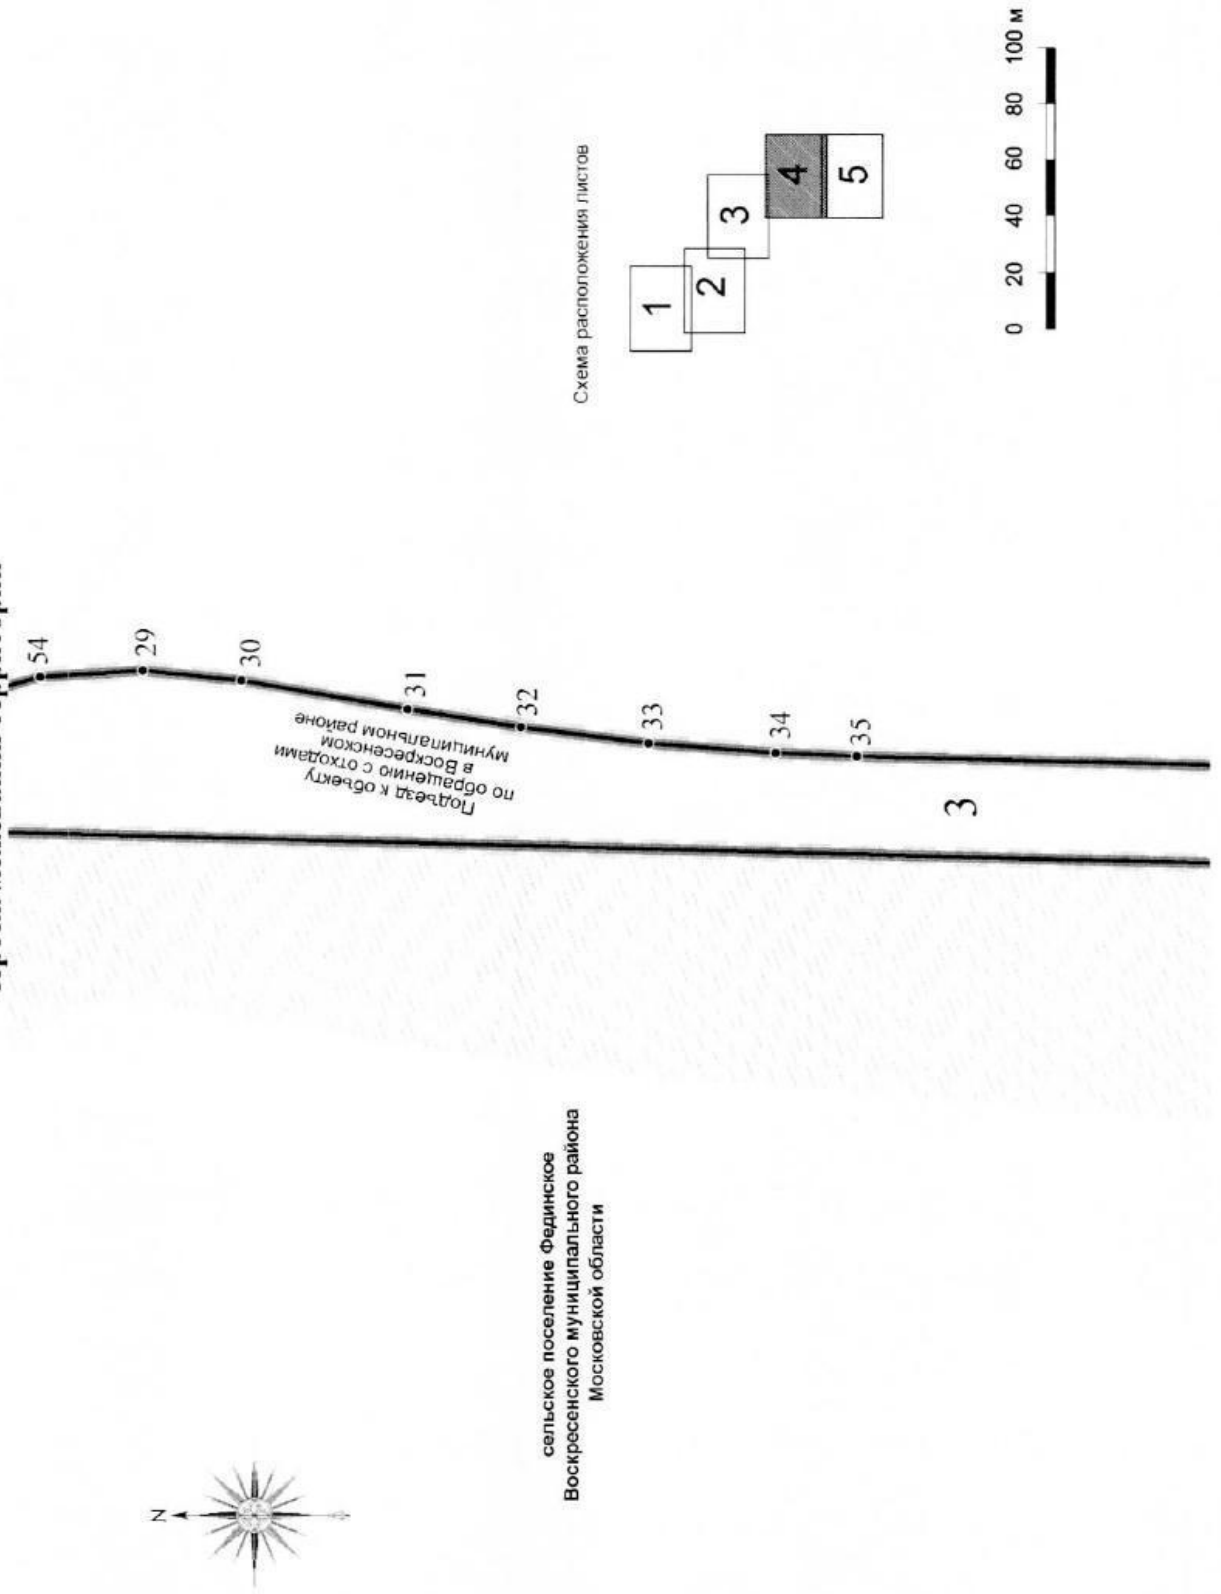

Документация по планировке территории для строительства подъезда к объекту по обращению с отходами
в Воскресенском муниципальном районе Московской области

Чертеж межевания территории