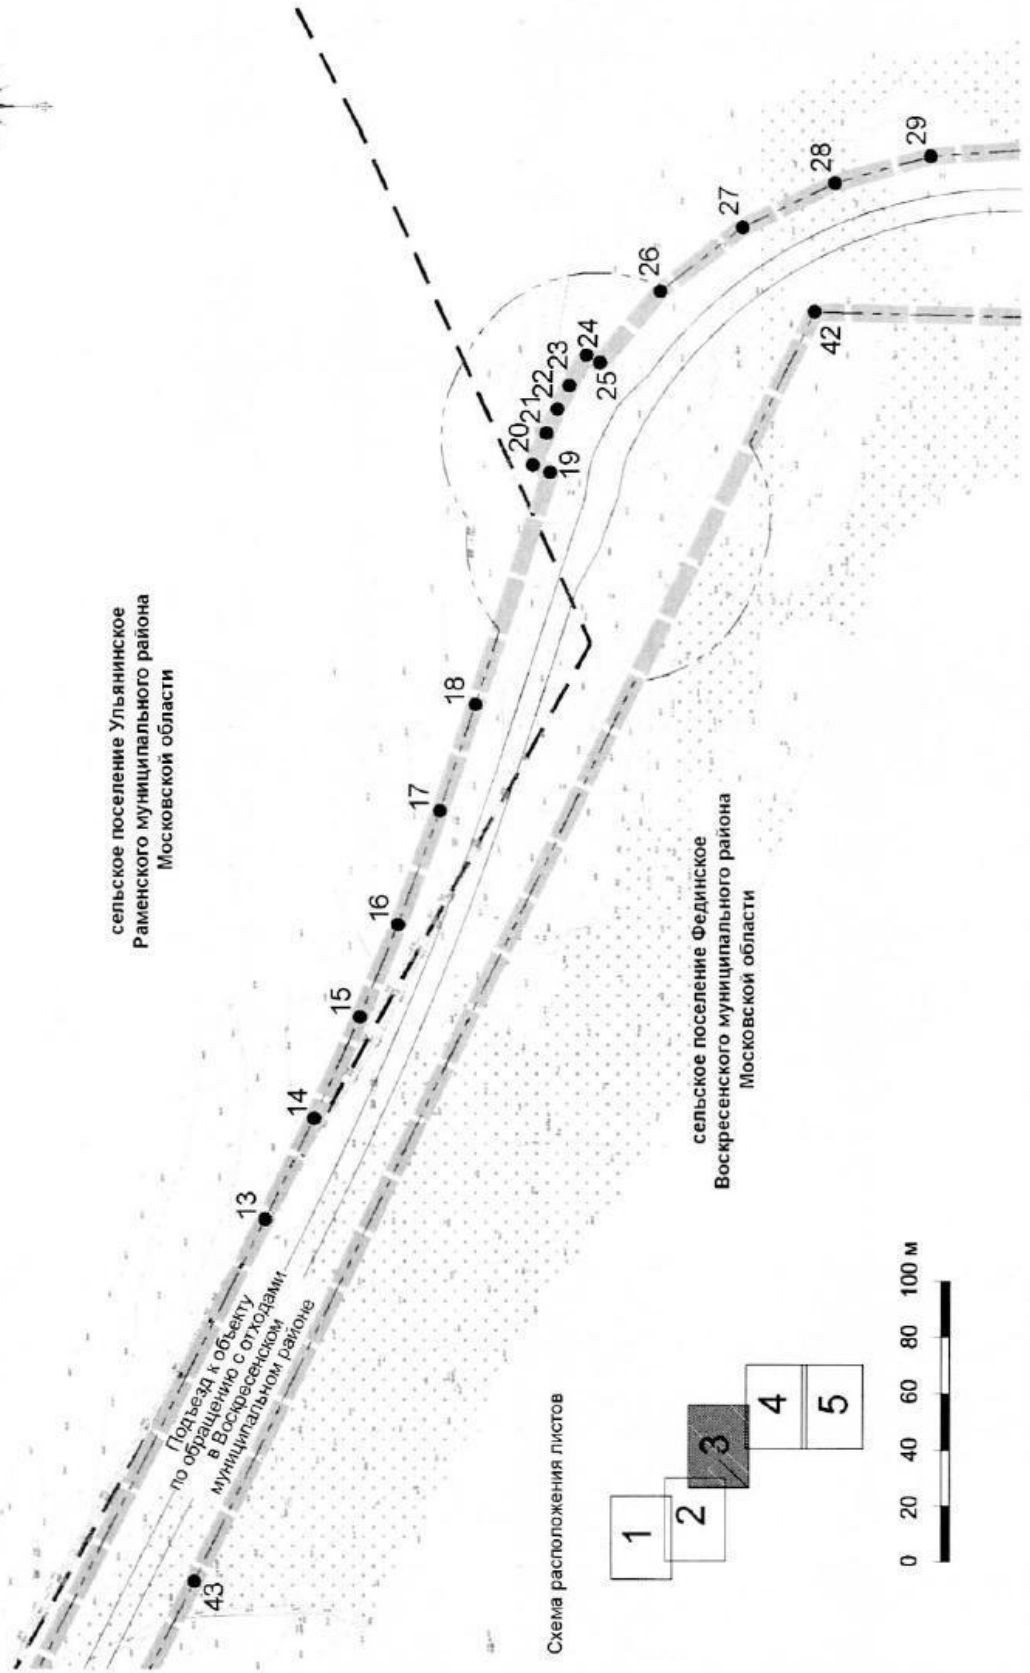

**Документация по планировке территории для строительства подъезда к объекту по обращению с отходами
в Воскресенском муниципальном районе Московской области
Чертеж границ зон планируемого размещения линейного объекта**

Документация по планировке территории для строительства подъезда к объекту по обращению с отходами
в Воскресенском муниципальном районе Московской области
Чертеж границ зон планируемого размещения линейного объекта

Документация по планировке территории для строительства подезда к объекту по обращению с отходами
в Воскресенском муниципальном районе Московской области
Чертеж границ зон планируемого размещения линейного объекта

Схема расположения листов

**Документация по планировке территории для строительства подъезда к объекту по обращению с отходами
в Воскресенском муниципальном районе Московской области
Чертёж границ зон планируемого размещения линейного объекта**