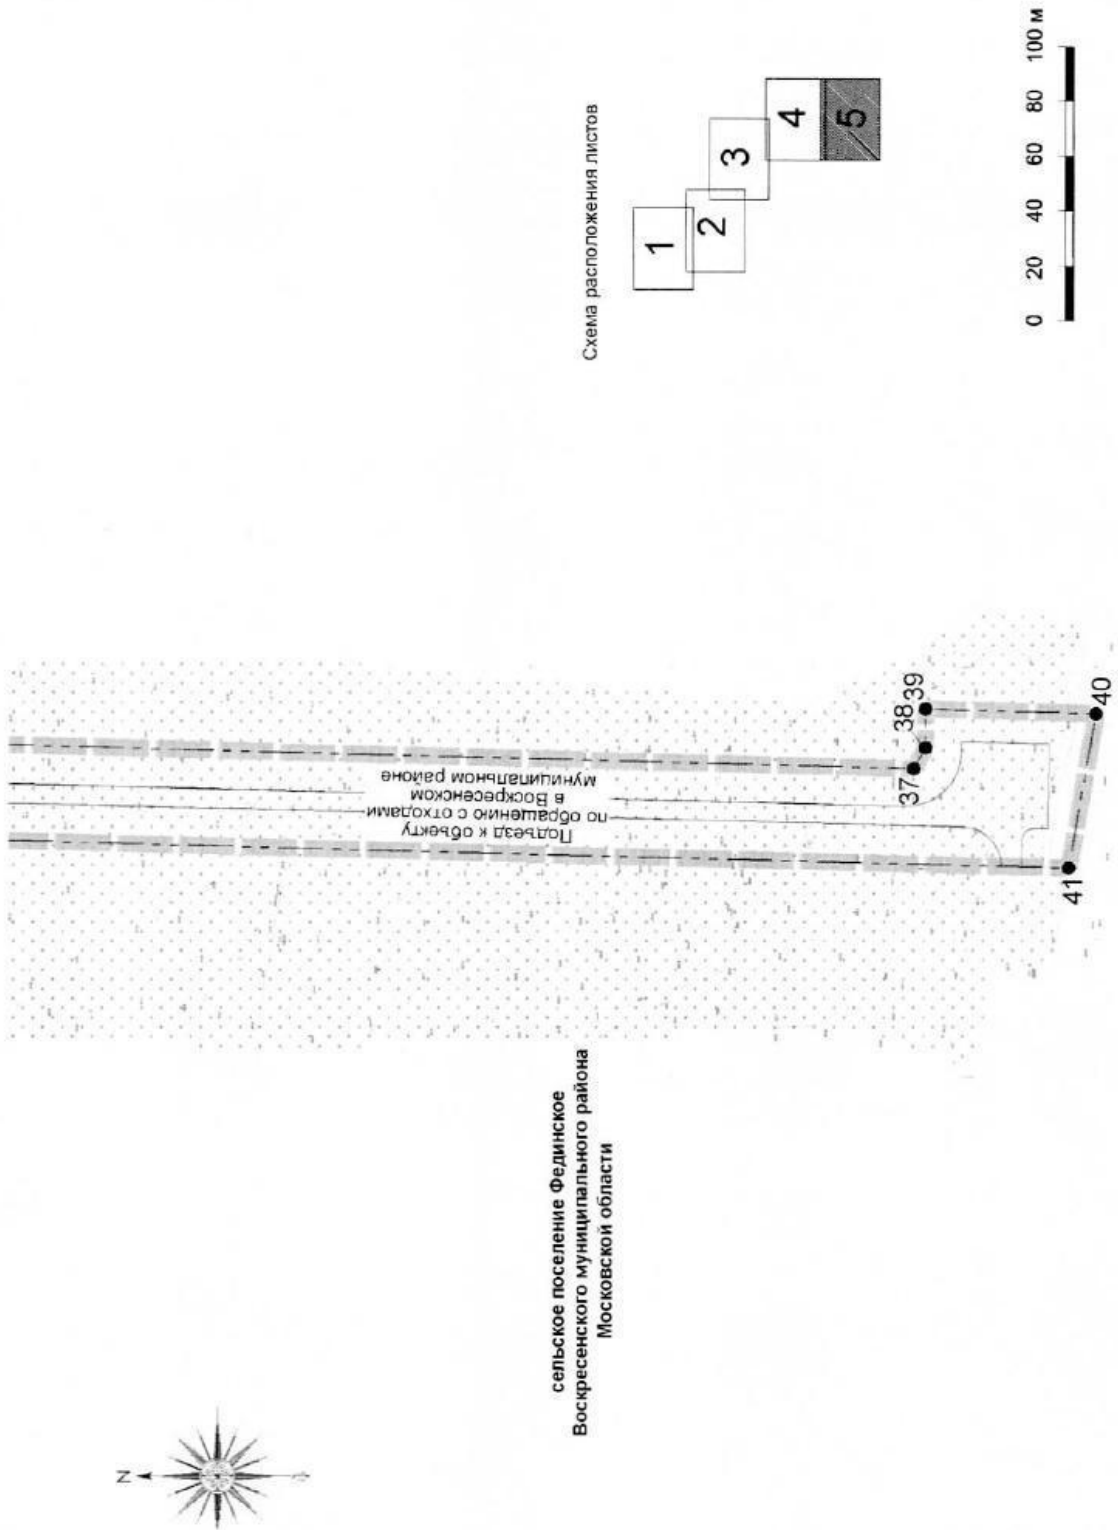

Документация по планировке территории для строительства подъезда к объекту по обращению с отходами
в Воскресенском муниципальном районе Московской области
Чертеж границ зон планируемого размещения линейного объекта

Документация по планировке территории для строительства подезда к объекту по обращению с отходами
в Воскресенском муниципальном районе Московской области
Чертеж границ зон планируемого размещения линейного объекта

**Документация по планировке территории для строительства подъезда к объекту по обращению с отходами
в Воскресенском муниципальном районе Московской области
Чертеж границ зон планируемого размещения линейного объекта**

Схема расположения листов

**Документация по планировке территории для строительства подъезда к объекту по обращению с отходами
в Воскресенском муниципальном районе Московской области
Чертёж границ зон планируемого размещения линейного объекта**