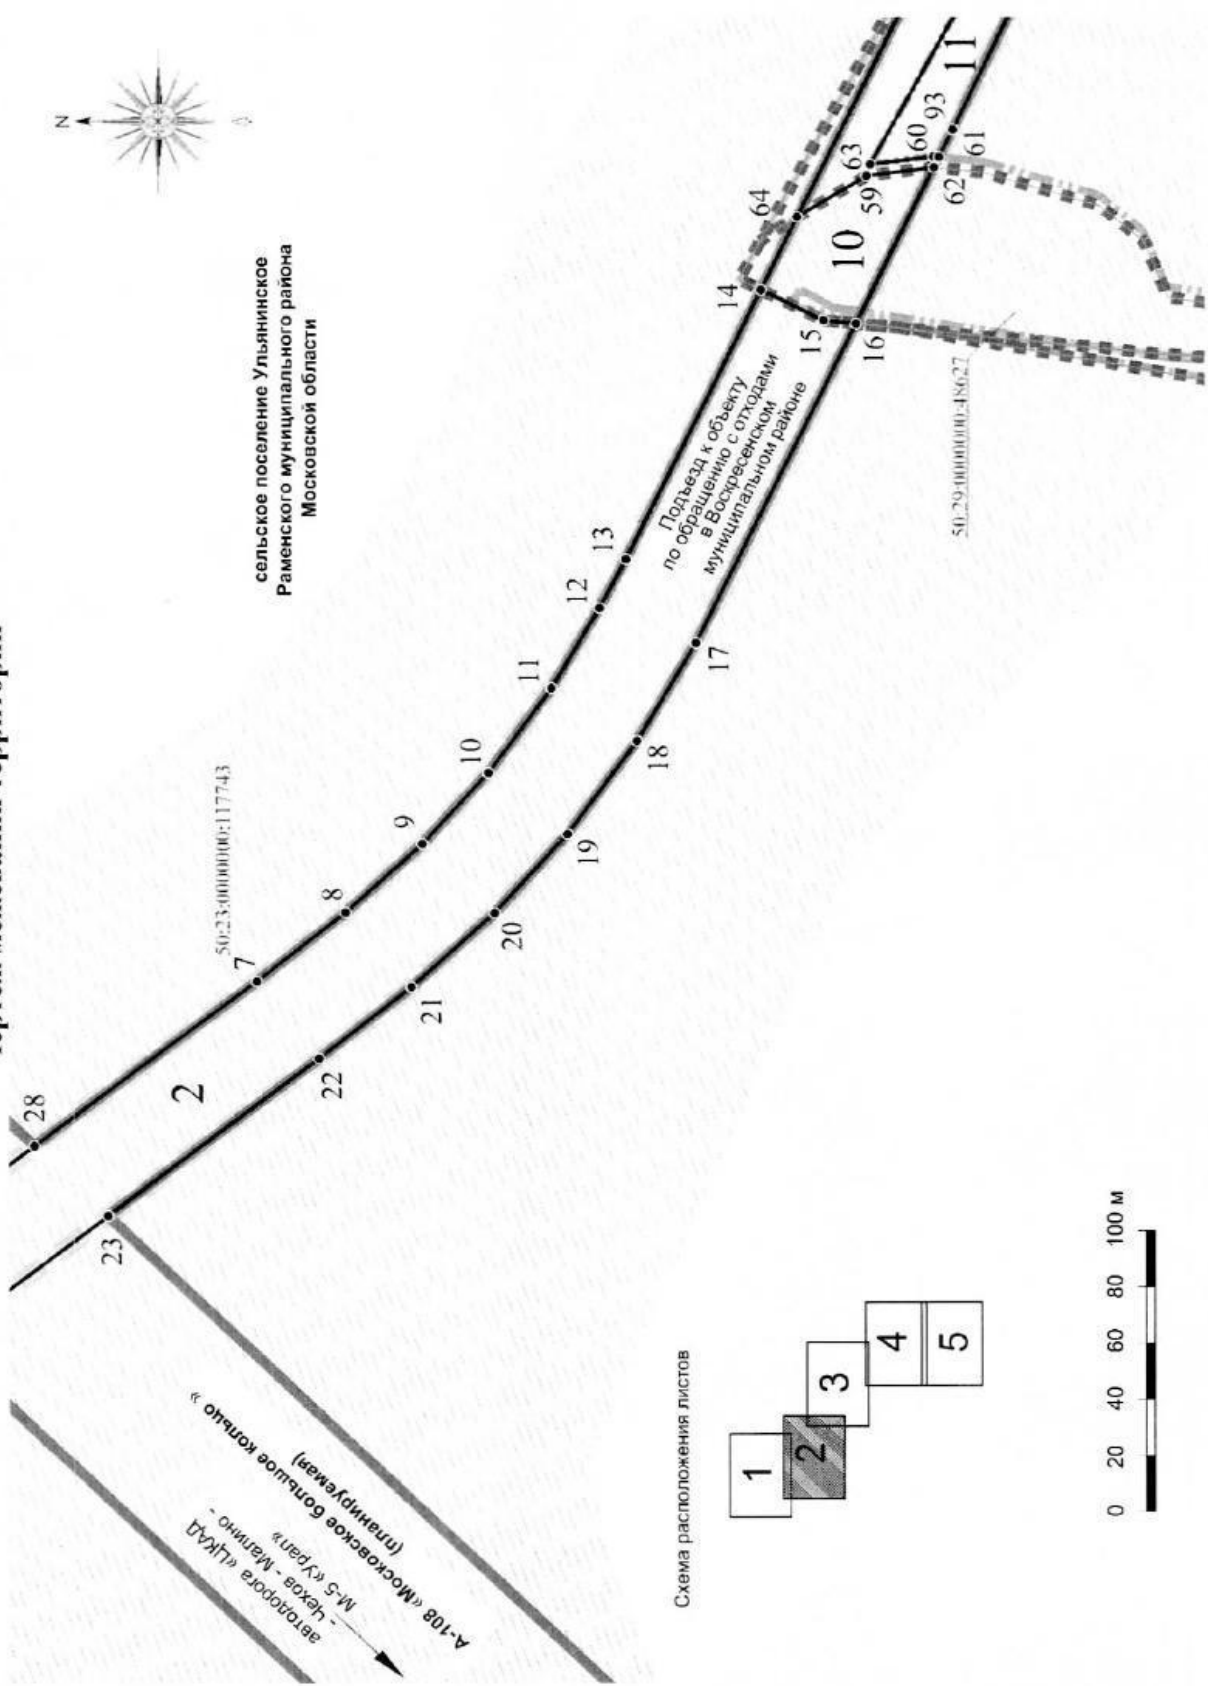

Документация по планировке территории для строительства подъезда к объекту по обращению с отходами в Воскресенском муниципальном районе Московской области

Чертеж межевания территории