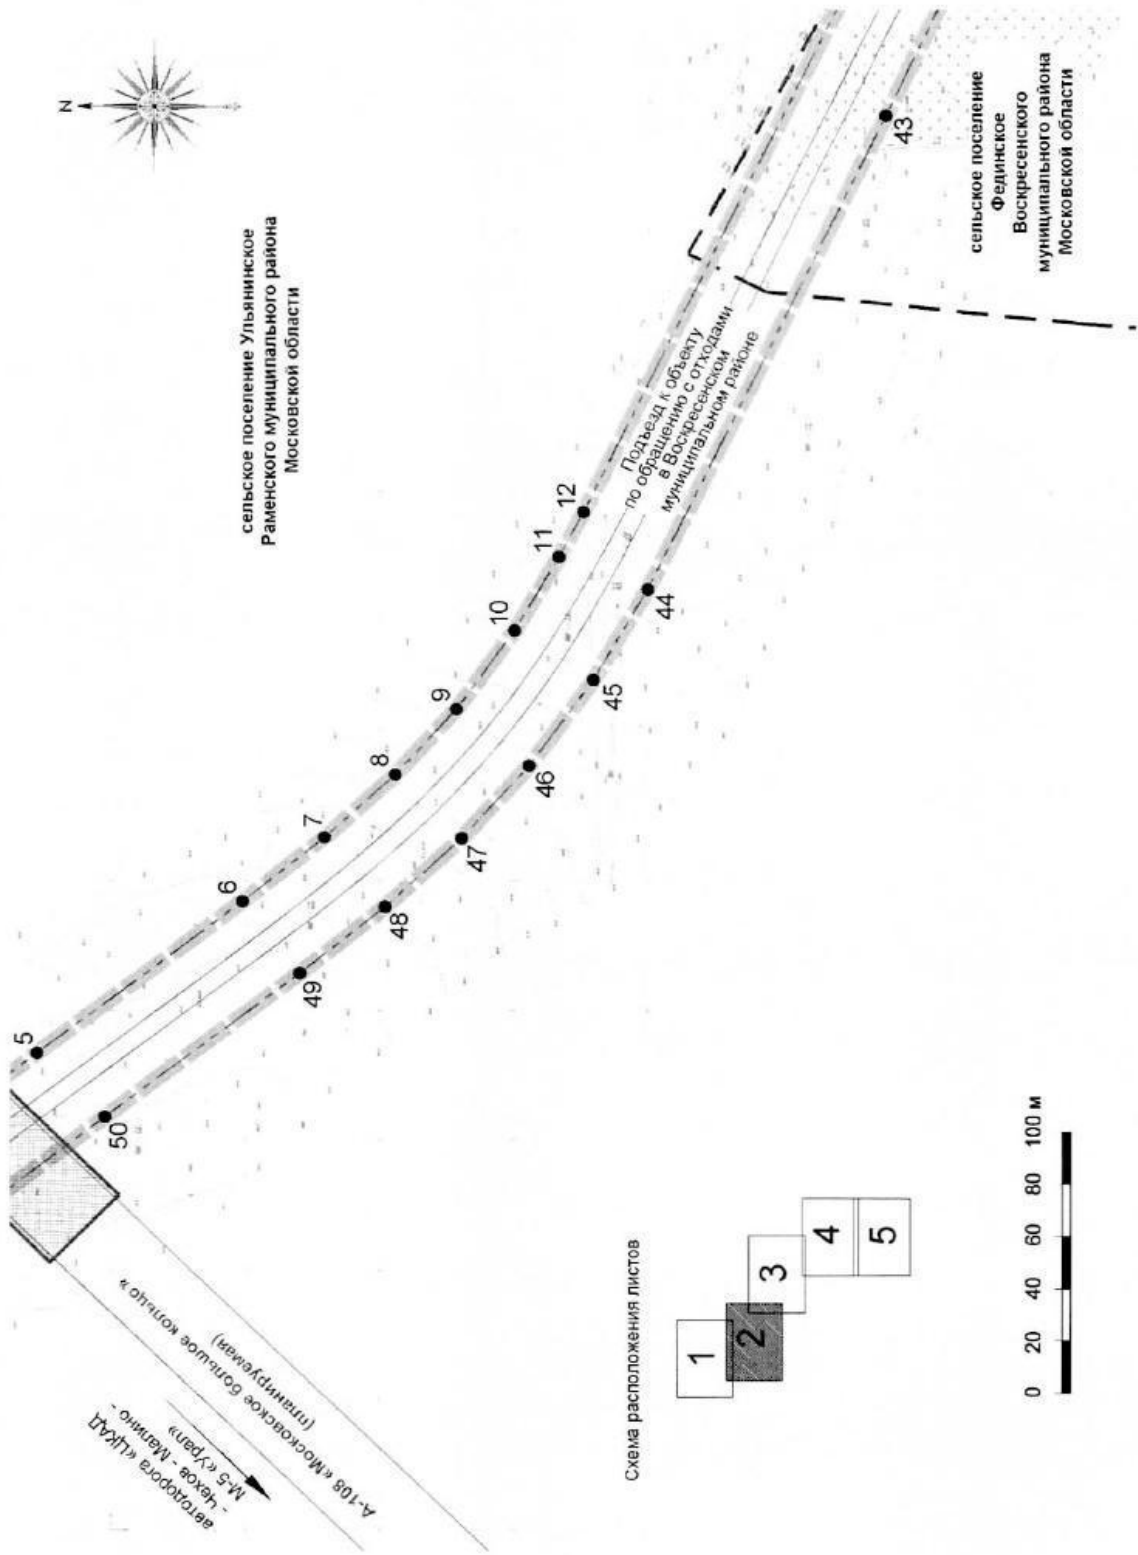

**Документация по планировке территории для строительства подъезда к объекту по обращению с отходами
в Воскресенском муниципальном районе Московской области
Чертеж границ зон планируемого размещения линейного объекта**

Документация по планировке территории для строительства подъезда к объекту по обращению с отходами
в Воскресенском муниципальном районе Московской области
Чертеж границ зон планируемого размещения линейного объекта

Документация по планировке территории для строительства подезда к объекту по обращению с отходами
в Воскресенском муниципальном районе Московской области
Чертеж границ зон планируемого размещения линейного объекта

Схема расположения листов

**Документация по планировке территории для строительства подъезда к объекту по обращению с отходами
в Воскресенском муниципальном районе Московской области
Чертёж границ зон планируемого размещения линейного объекта**