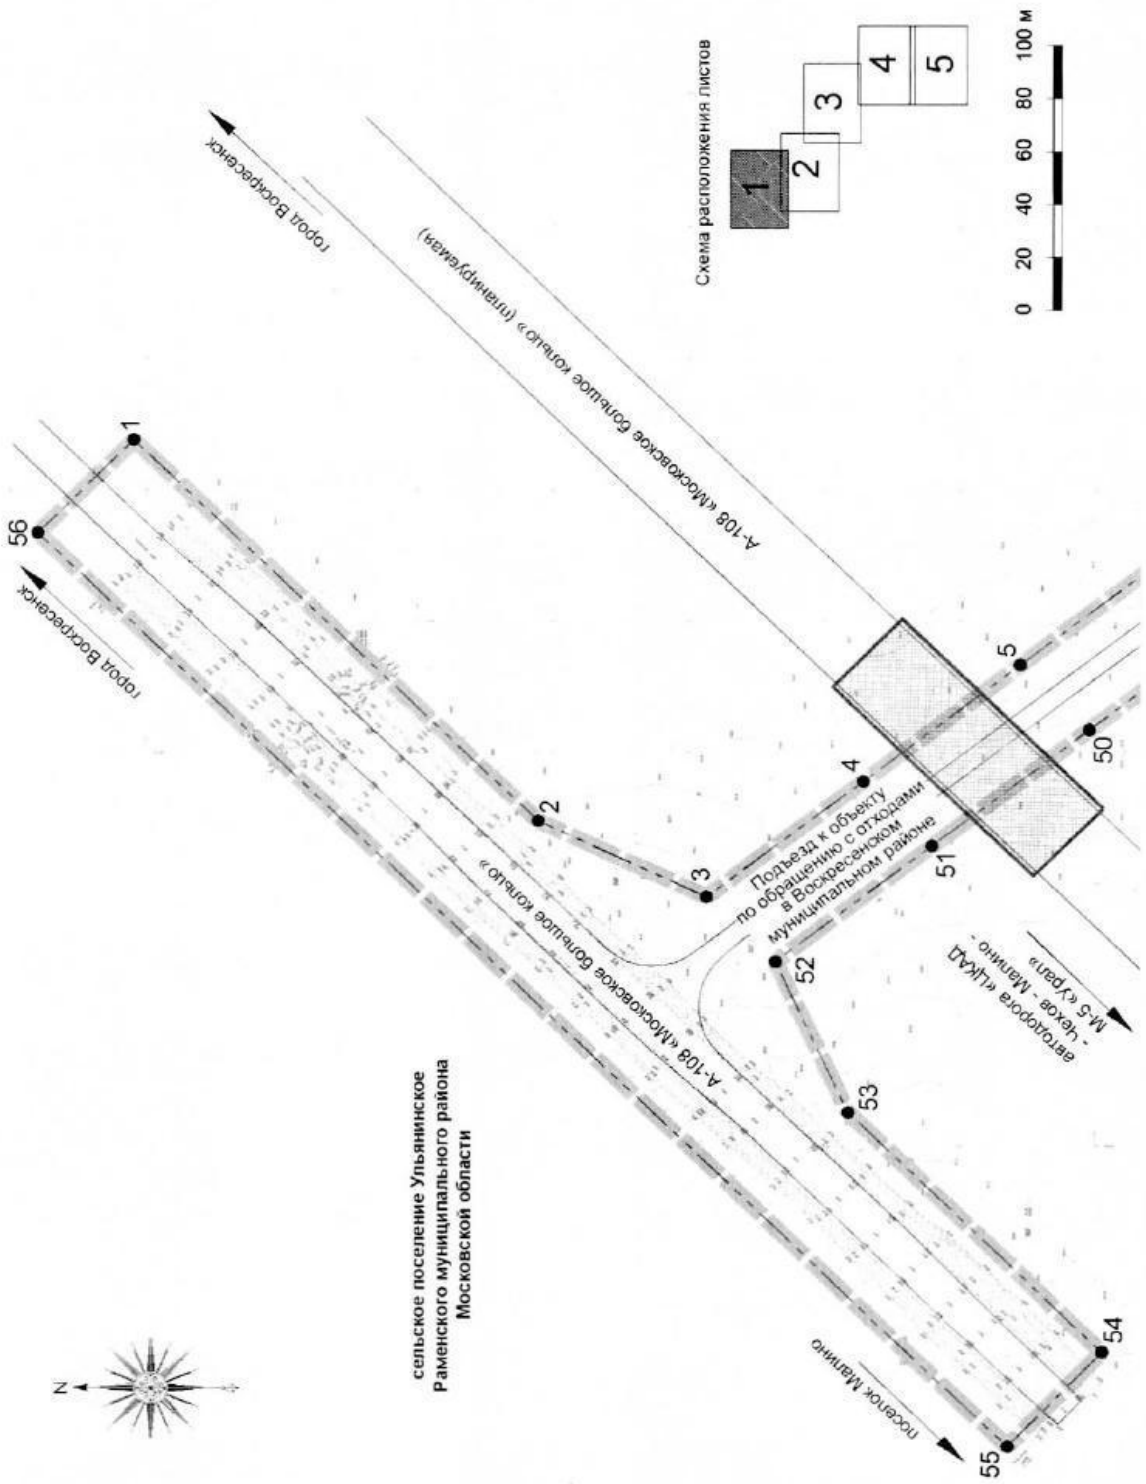

**Документация по планировке территории для строительства подъезда к объекту по обращению с отходами
в Воскресенском муниципальном районе Московской области
Чертеж границ зон планируемого размещения линейного объекта**

Документация по планировке территории для строительства подъезда к объекту по обращению с отходами
в Воскресенском муниципальном районе Московской области
Чертеж границ зон планируемого размещения линейного объекта

Документация по планировке территории для строительства подезда к объекту по обращению с отходами
в Воскресенском муниципальном районе Московской области
Чертеж границ зон планируемого размещения линейного объекта

Схема расположения листов

**Документация по планировке территории для строительства подъезда к объекту по обращению с отходами
в Воскресенском муниципальном районе Московской области
Чертёж границ зон планируемого размещения линейного объекта**