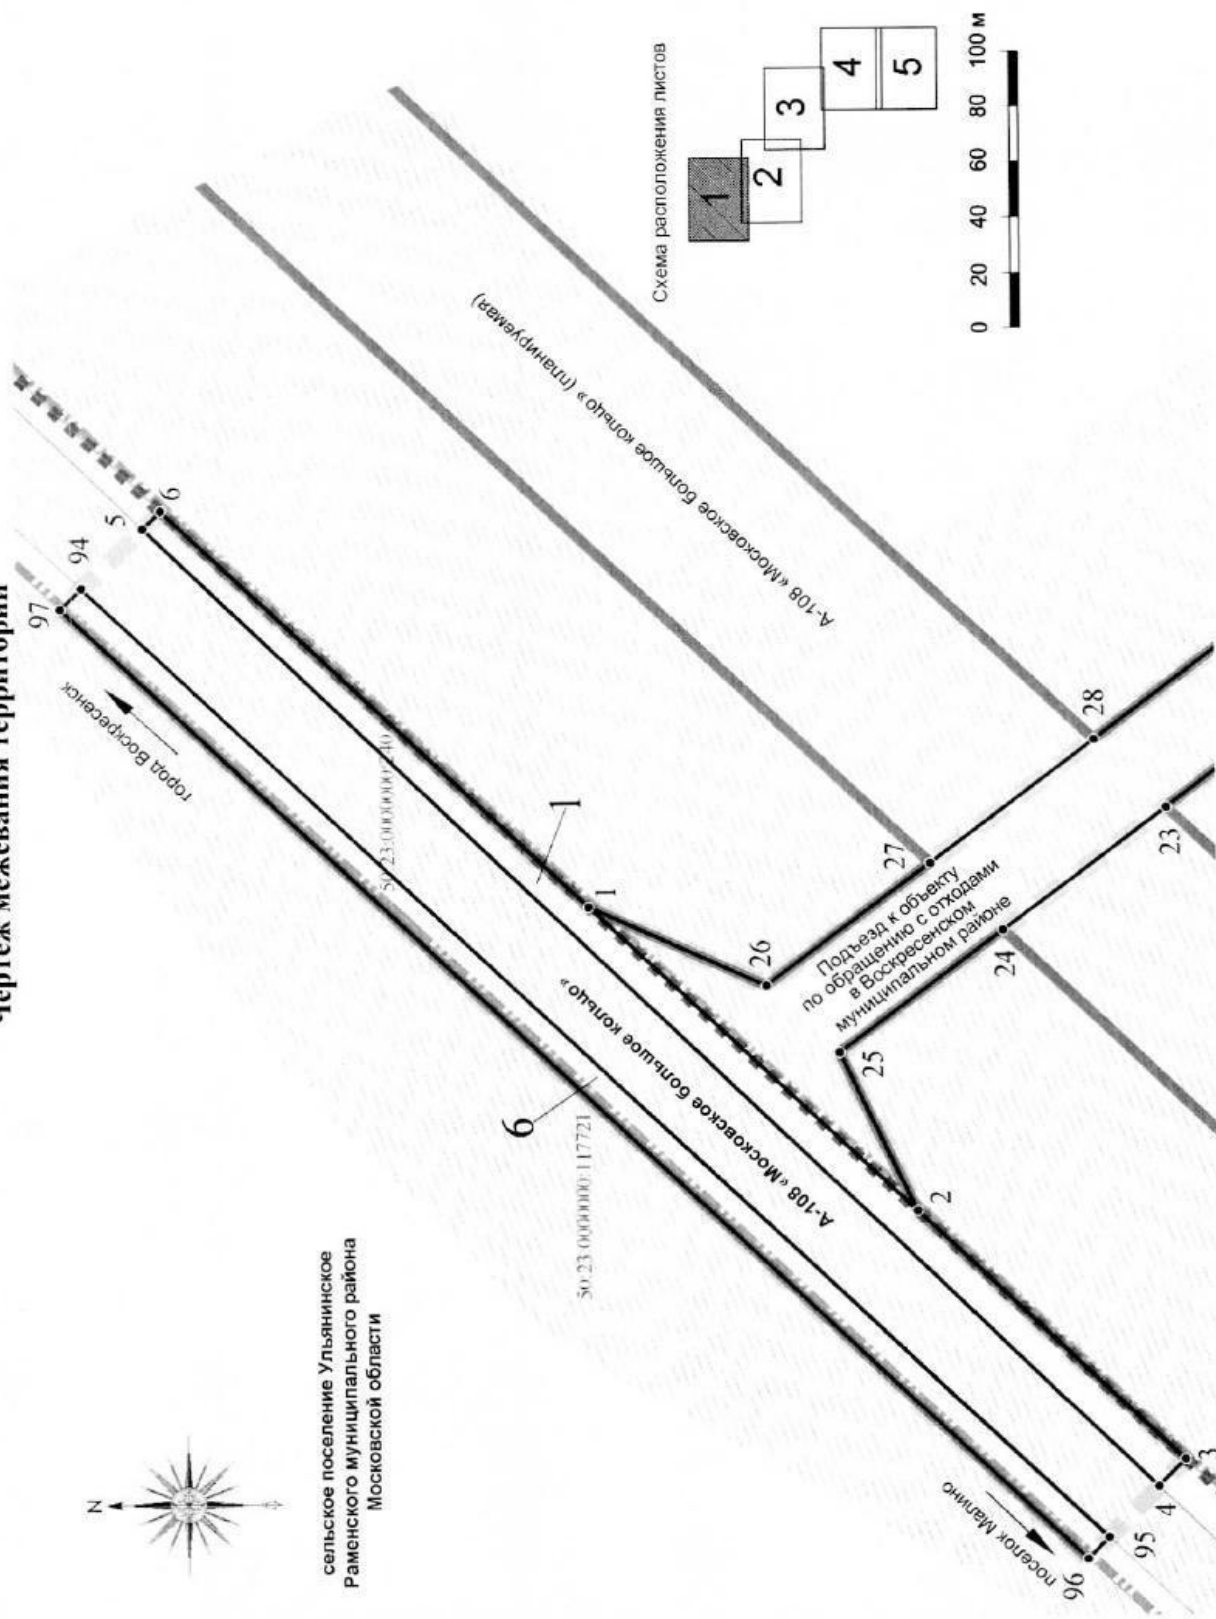

Документация по планировке территории для строительства подъезда к объекту по обращению с отходами
в Воскресенском муниципальном районе Московской области

Чертеж межевания территории