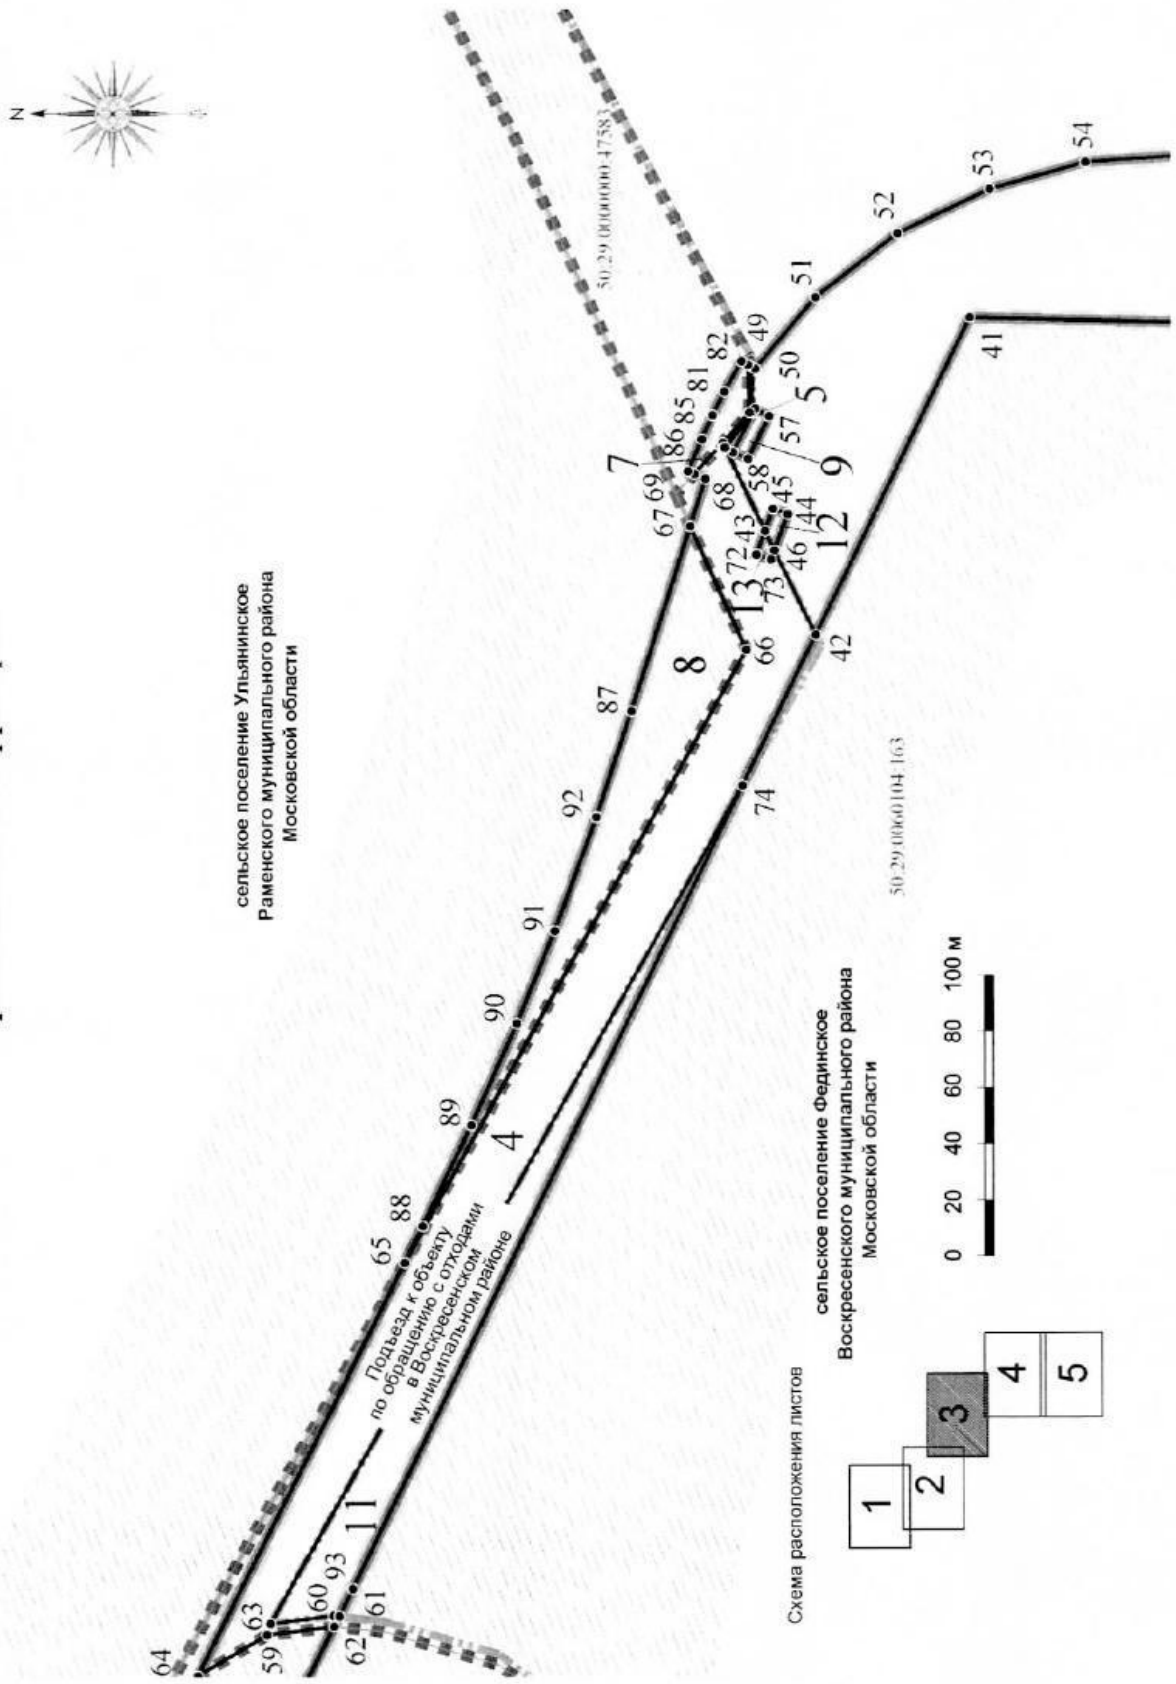

Документация по планировке территории для строительства подъезда к объекту по обращению с отходами в Воскресенском муниципальном районе Московской области Чертёж межевания территории